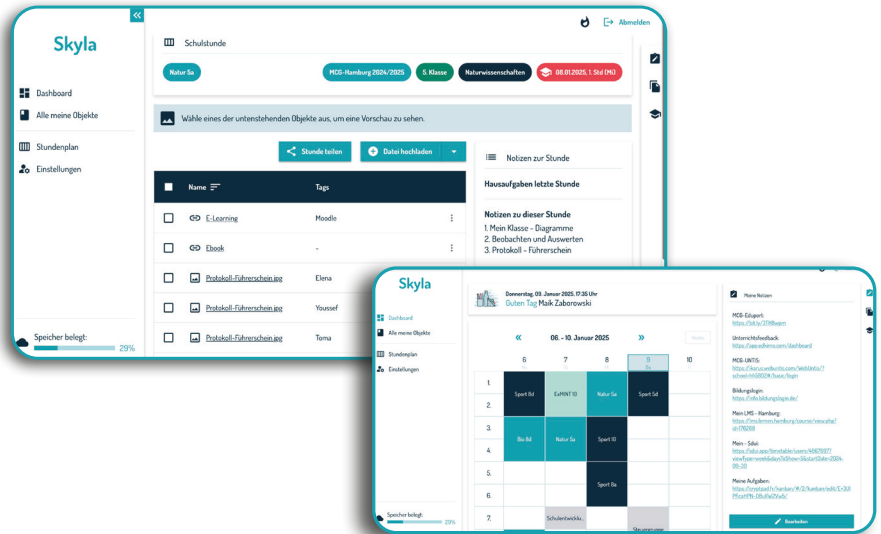

Dein digitaler Unterrichtsmanager: Alles für neues Lernen an einem Ort, einfach, nachhaltig, zukunftssicher.

Ihre + Punkte

- + Materialien, Tools und Unterrichtsplanung **an einem Ort, leicht zugänglich und übersichtlich**
- + **Verbindet alle LMS, Plattformen und Tools** für eine reibungslose Unterrichtsvorbereitung
- + **Spart Zeit und Energie**, damit Lehrkräfte sich auf das Wesentliche konzentrieren können

Skyla – Die perfekte Organisation für deinen Unterricht!

Skyla ist die zentrale Lösung für Lehrkräfte, die alle Unterrichtsmaterialien, Tools und Plattformen an einem Ort bündelt. Sie ermöglicht eine nahtlose Integration von LMS, digitalen Ressourcen und Schulplattformen, sodass alles einfach zugänglich ist. Mit der automatischen Organisation durch den Stundenplan wird die Unterrichtsvorbereitung effizienter und stressfreier.

Die Plattform ist intuitiv, passt sich den individuellen Bedürfnissen der Lehrkräfte an und spart wertvolle Zeit, die für innovativen Unterricht genutzt werden kann. Darüber hinaus garantiert Skyla höchste Datenschutzstandards, da alle Daten DSGVO-konform und sicher in Deutschland gehostet werden.

Skyla macht Digitalisierung im Unterricht einfach, übersichtlich und effektiv.

Klasse: Alle

Schulform: Alle

Konkrete Nutzung

- ✓ Zentrale Verwaltung von Unterrichtsmaterialien und digitalen Ressourcen
- ✓ Nahtlose Integration von Schul-LMS, Plattformen und Tools.
- ✓ Automatische Organisation durch den Stundenplan
- ✓ Verbesserung der digitalen Lehr- und Lernprozess